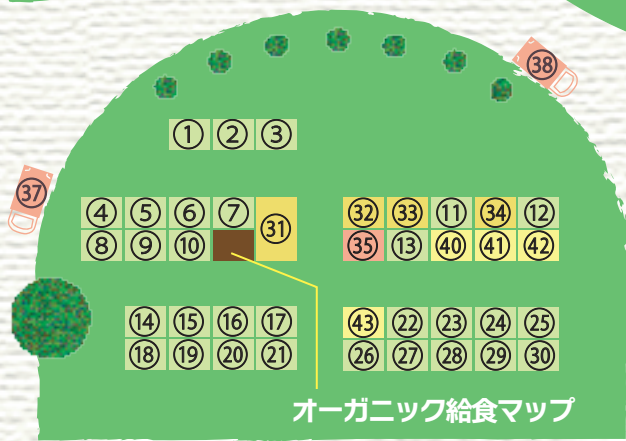

出店産地一覧

青果・加工品ブース

- ★①無茶々園・てんぼ印 (愛媛県) … 温州みかんなど
- ★②和郷園 (千葉県) … 人参など
- ★③ジョイファーム小田原 (神奈川県) … キウイなど
- ★④利根川生産者グループ (群馬県) … 長ねぎなど
- ★⑤くらぶち草の会 (群馬県) … 白菜など
- ⑥ワタミファーム倉淵農場 (群馬県) … 黒にんにくなど
- ⑦オーガニックビレッジ高山村 (群馬県) … ピーツなど
- ★⑧野菜くらぶ (群馬県) … ミニトマトなど
- ★⑨グリーンリーフ (群馬県) … 味付き玉蒟蒻など
- ★⑩群馬産直協議会「めぐるんま」(群馬県) … 乳製品など
  東毛酪農直販株式会社・榛名直販株式会社
- ★⑪株式会社水宗園本舗 (長野県) … 緑茶など
- ★⑫やさか共同農場 (島根県) … ポップコーンなど
- ⑬株式会社まるおか (群馬県) … 甘酒、加工品など
- ⑭福田有機ファーム (群馬県) … 小麦粉など
- ★⑮エコーたまつくり (茨城県) … 大根など
- ★⑯カモスフィールド (茨城県) … 里芋など
- ★⑰フラノフィールド (北海道) … 玉ねぎなど
  (置戸モグラ会)
- ⑱ゆあさ農園 (群馬県) … 梅干など
- ⑲甘楽町有機農業研究会 (群馬県) … ほうれん草など
- ⑳JAたのふじ有機農業研究会 (群馬県) … ブロッコリーなど
- ㉑富岡市自然農法研究会 (群馬県) … 下仁田ねぎなど
  (JA有機生産部富岡支部)
- ㉒合同会社群馬ビックフィールド (群馬県) … 人参など

- ㉓社会福祉法人上州水土舎 (群馬県) … 長ねぎなど
- ㉔堀込農園 (群馬県) … 里芋など
- ㉕みやた農園 (群馬県) … 人参など
- ㉖GMファーム (群馬県) … 長ねぎなど
  (鞍ベジコープ)
- ㉗ベジーオーガニック (群馬県) … 人参など
- ㉘群馬県立農林大学校 (群馬県) … 長ねぎなど
  有機農業コース
- ㉙有限会社お元氣ですか (群馬県) … ジビエ肉
  加工食品など
- ★㉚プレマフーズ (群馬県) … 小松菜など
  (群馬南部モグラ会)

パルシステムブース

- ★③①コア・フード畜産 … 肉・卵など
  (銘呂牧場・北浦しやも農場・JAやさと)
- ★③②/③③ パナナ食べ比べ … コーヒー・バナナなど
  (ATJ・PTJ・タナカバナナ)
- ★③④お料理セット (群馬県) … 有機野菜を使用した
  お料理セット
  (パルシステム板倉食品加工センター)

飲食・キッチンカーブース

- ③⑤だるまだるま… アヒージョごはんなど
- ③⑥eatfor… カレーなど
- ③⑦はなぶさ有機農園… ホットドッグなど
- ③⑧紅丸 (鉄板哲学) … 上州ジビエなど
- ③⑨Soto Cafe… コーヒーなど

お米・加工品ブース

- ★④⑩庄内協同ファーム (山形県) … 米など
- ★④⑪JAたじま (兵庫県) … 米
- ★④⑫JAいすみ (千葉県) … 米
- ④⑬上州百姓米達磨 (群馬県) … 米など

ワークショップ

- ④④株式会社懐中電灯 … カプセルアートワークショップなど
- ④⑤おうち食育協会 … はじっこお野菜スタンプアートなど
- ④⑥オーガニックキャラバン … 展示・ワークショップなど

出店ブースについて

- ・★マークはパルシステム(生協)が産直関係を締結している出店産地です。
- ・有機農産物以外のものも出店します。(有機農産物には有機JASマークを表示しています。)
- ・③①③④は試食のみで販売はありません。
- ・試食の数には限りがあります。

会場マップ・タイムスケジュール

高崎駅

- 青果・加工品ブース
- パルシステムブース
- 飲食・キッチンカーブース
- お米・加工品ブース
- ワークショップブース

ぐんまオーガニックフェスタ タイムスケジュール

- オープニングセレモニー 10:00~10:15
- 演奏(南條ファミリー) 10:15~10:50
- 第一部 トークセッション 11:00~12:20
- 13:00~14:20 第二部 トークセッション
- 14:50~15:00 クロージングセレモニー

こんせんくんとの写真撮影もあるよ!
12:20~12:50 / 14:20~14:50