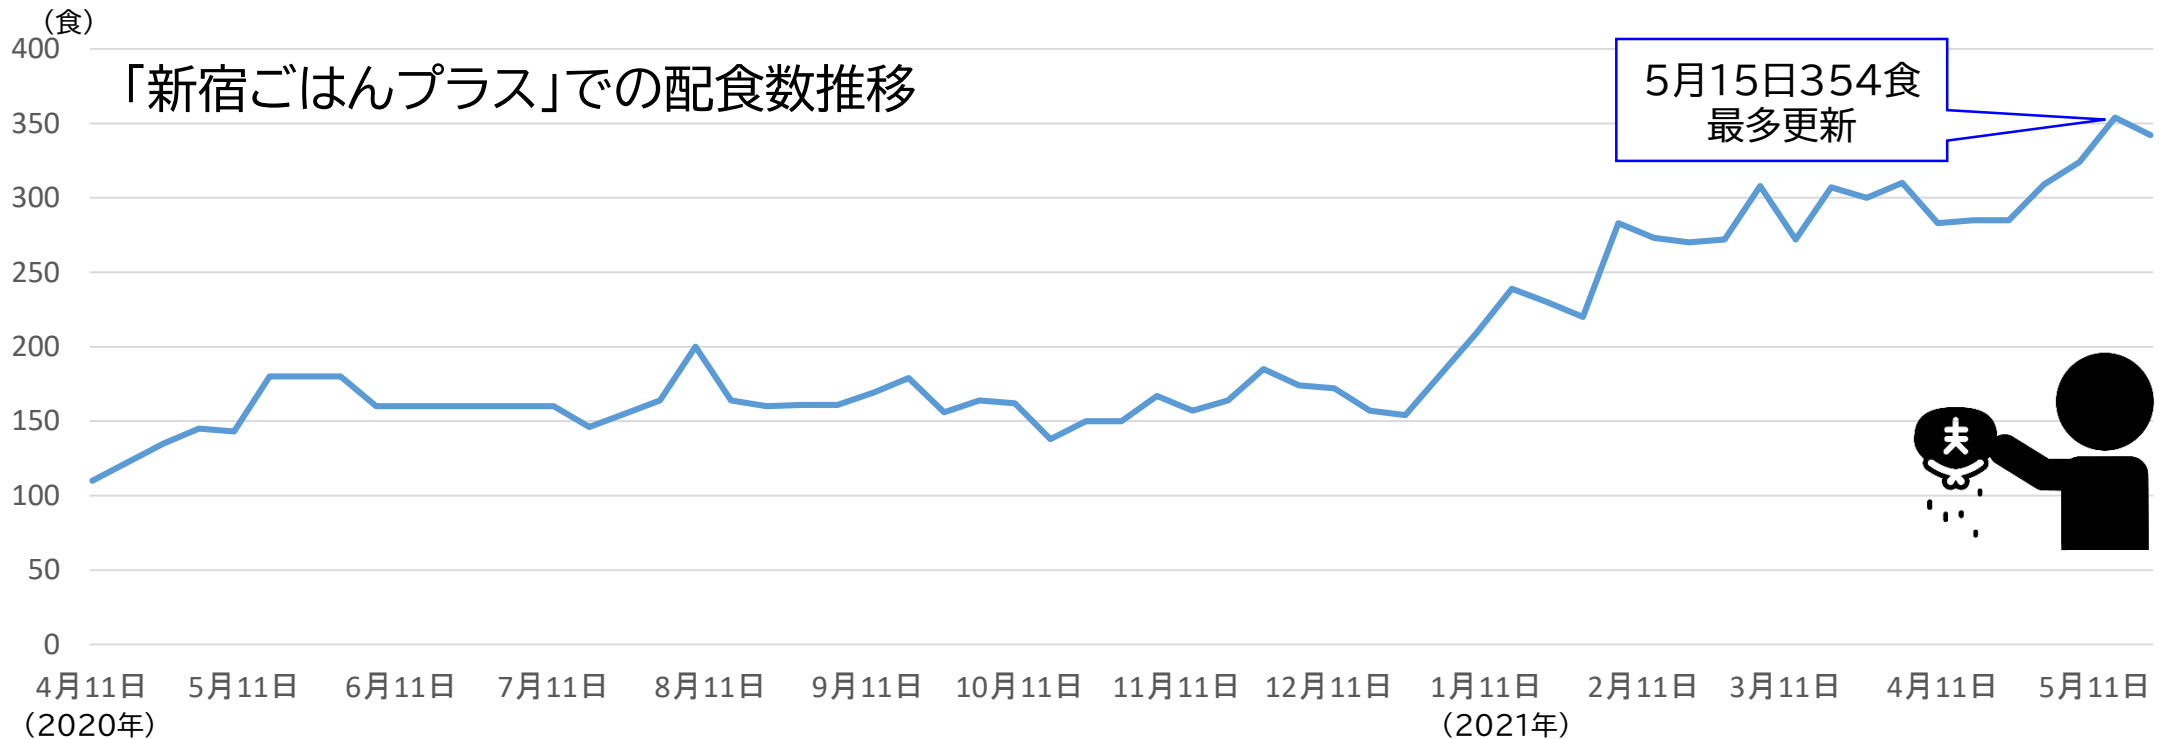

深刻度増す 生活困窮者

- 2020年3月の緊急事態宣言以降はおよそ150～200食で推移
- 2021年初頭から増加傾向が強まっている
- 女性や若年層、外国からの滞在者が増えている